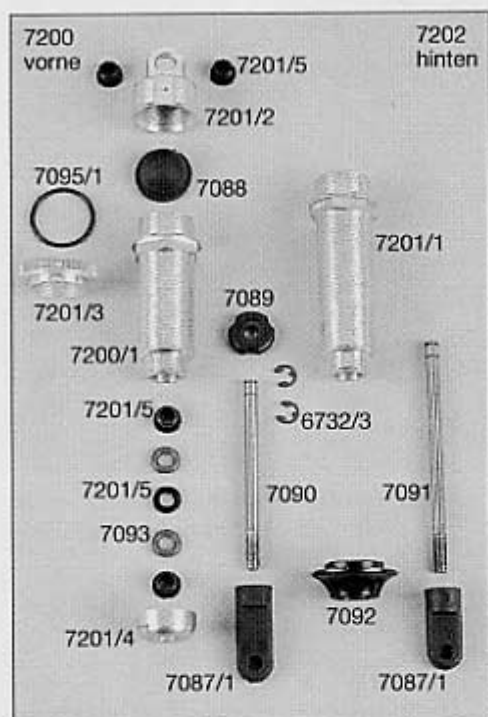

**Explosions-Anleitung für
Competition EVO 04 Chassis 400mm Breite
Best.-Nr./ Item N°. 1010, 1011**

Radio control
Racing cars

FG Modellsport-Vertriebs-GmbH
Phone: +49/ 7181/ 9677-0
Fax: +49/ 7181/ 9677-20
info@fg-modellsport-gmbh.de
www.fg-modellsport-gmbh.de