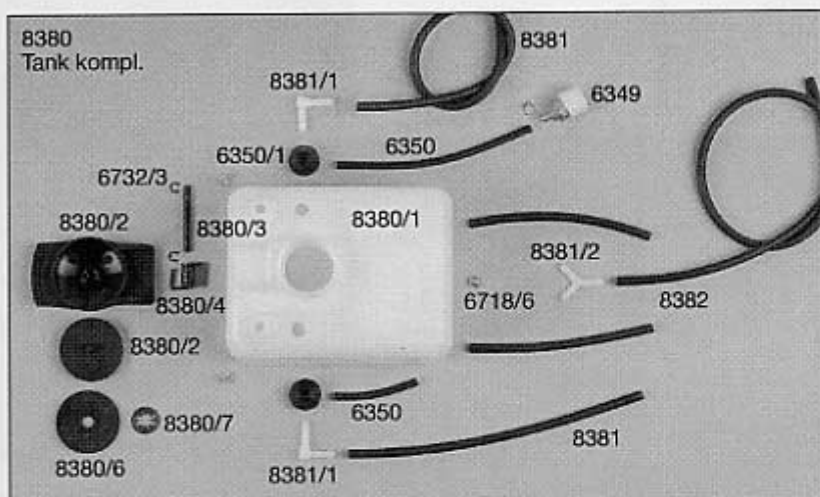

**Explosions-Anleitung für
Competition EVO 04 Chassis 400mm Breite
Best.-Nr./ Item N°. 1010, 1011**

Radio control
Racing cars

FG Modellsport-Vertriebs-GmbH
Phone: +49/ 7181/ 9677-0
Fax: +49/ 7181/ 9677-20
info@fg-modellsport-gmbh.de
www.fg-modellsport-gmbh.de