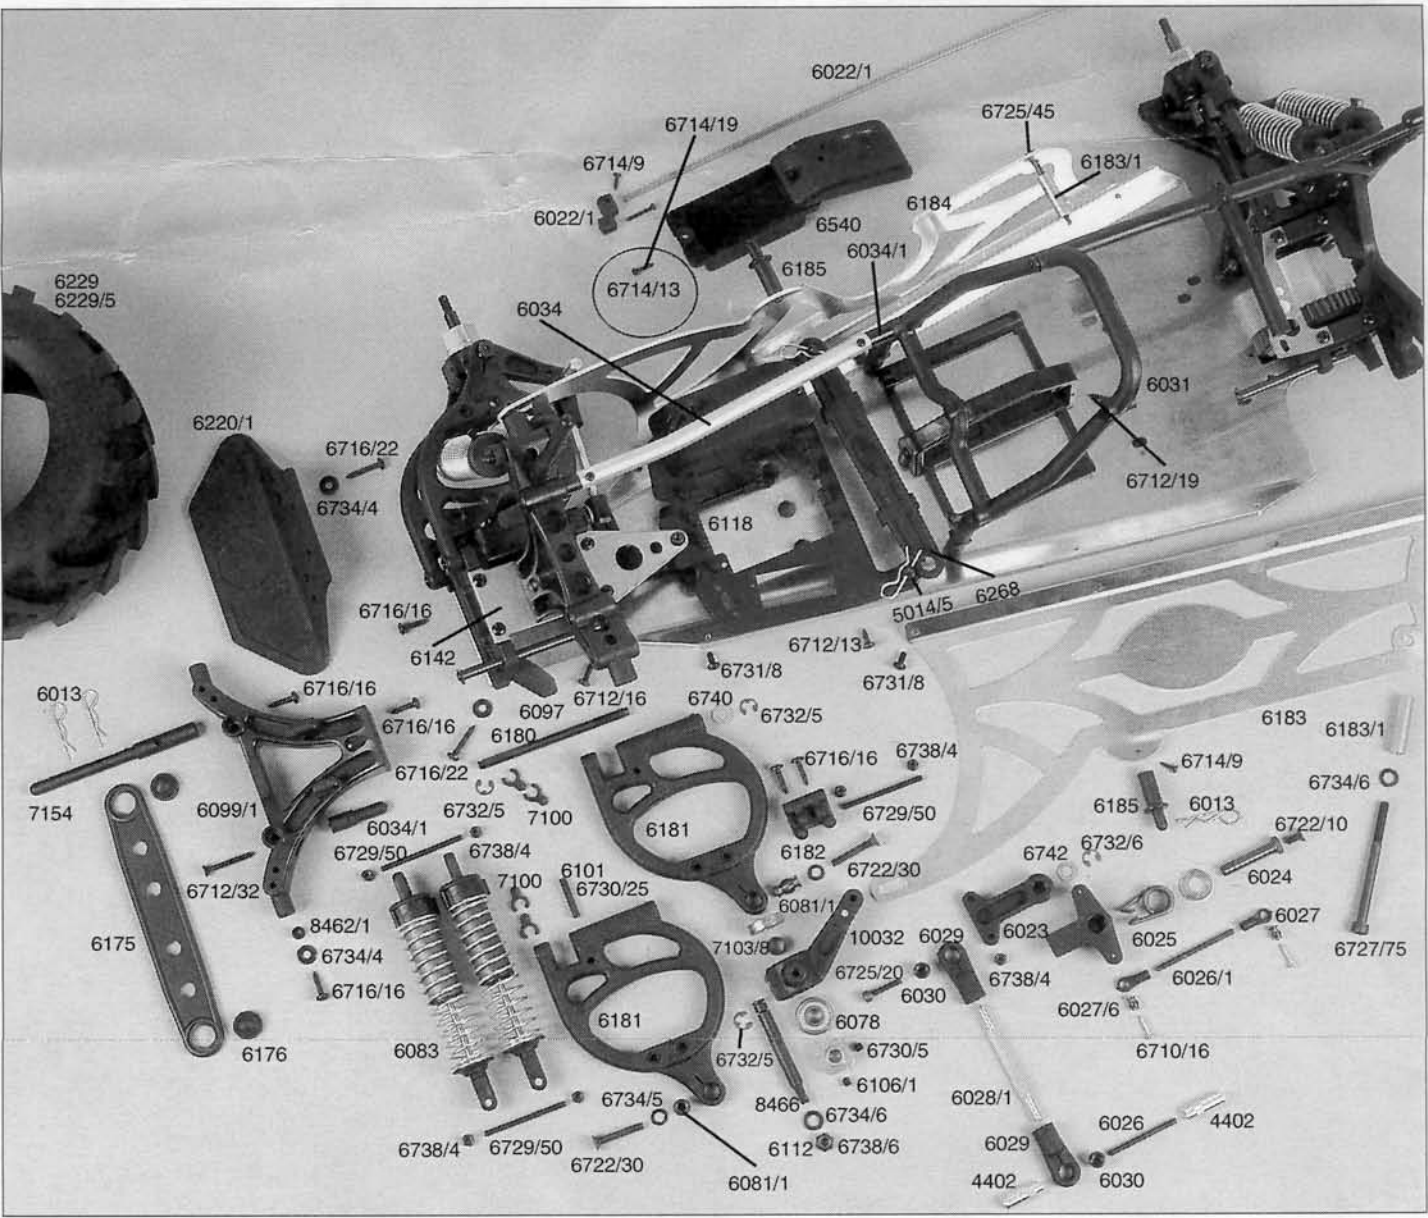

Explo. Monster-Truck
 Okt.04

Original FG Ersatz- und Tuningteile Original FG Ersatz- und Tuningteile Or

Ersatzteilliste für:

Best.-Nr. 6007, 6007R

Best.-Nr. Bezeichnung

4402	Alu-Lenkanschlag f. Alu-Achsschenkel, 2St.
5014/5	Bolzen f. Akkuhalter, 2St.
5019/1	Druckfeder 0,4x5x20mm, 2St.
5384	FG Power Engine CY26 ccm, 1St.
6010/1	Alu-Chassis Zenoah, 1St.
6013	Karosseriekammern, 10St.
6020	Alu-Stellringe 2,1mm, 5St.
6022/1	Antennenrohr m. Halter, 1St.
6023	Servo-Saver A/B, 1St.
6024	Servo-Saver-Achse/Scheibe, 1St.
6025	Servo-Saver-Feder, 1St.
6026	Gestänge M4, 2St.
6026/1	Gestänge M4x51mm, 2St.
6027	Kugelgelenk 6mm mit Kugel, 6St.
6027/6	Stahlkugel 6mm, 5St.
6028/1	Spurstange rechts + links 1:6, 74mm, 2St
6029	Kugelgelenk 10mm, 4St.
6029/1	Kugelgelenk 10mm für M8, 4St.
6030	Stahlkugel 10x10,75, 4St.
6031	Überrollbügel, 1St.
6032	Strebe für U.-Bügel lang/kurz je 1St.
6033	Spolierhalter, 1St.
6034	Chassis-Versteifungsstrebe f. Monst.-Tr., 2St.
6034/1	Kunststoffteil f. Versteifungsstrebe, 4St.
6036	Kugellager 10x19x7, 2St.
6037/1	Stahl-Befestigungsplatten, 2St.
6038	Motor-Befestigungsscheiben, 4St.
6039	Getriebeplatte, 1St.
6040	Kugellager 10x22x6, 2St.
6041	Getriebeachse-Stahl 10mm, 1St.
6042	Bremsplatten u. Bremsvierkant, 4St.
6044	Bremsscheiben, 2St.
6045/3	Bremshebel 30mm, 1St.
6045/4	Bremswelle 04/Bremshebel, je 1St.
6046	Stahl-Zahnrad 14Z., 1St.
6048/2	Stahl-Zahnrad groß 48Z. verstärkt, 1St.
6049	Kupplungsglocke, 1St.
6050	Zahnradmitnehmer 60mm, 1St.
6051	Dämpfungsgummi, 4St.
6052	Kunststoff-Zahnrad 48Zähne, 1St.
6053	Kunststoff-Zahnrad 16Zähne, 1St.
6061	Hinterachsbock links, 1St.
6062	Hinterachsbock rechts, 1St.
6063	Kugellager 12x28x8, 2St.
6064	Differential-Gehäuse, 1St.
6065	Diff.-Hülse, 1St.
6066/1	Diff.-Kegelzahnrad A steckbar, 2St.
6067	Diff.-Kegelzahnrad B, 2St.
6068	Diff.-Kegelradachse, 1St.
6069/1	Diff.-Antriebsachse steckbar, 1St.
6071	Alu-Getriebeplatine, 1St.
6072/2	Querlenker hi. unt. einstellb. Monster, 1St.
6073	Querlenkerstift hinten unten, 2St.
6074/2	Querlenker hinten oben verkürzt f. M8, 2St.
6075	Querlenkerstift hinten oben, 2St.
6076/1	Querlenk.-Gewindest.hint./ob.61mm, 2St.
6077	Achsschenkel hinten erhöht li./re., 2St.
6077/5	Stahlkugel 10x13 f.Achsschenkel hi.,2St.
6077/8	Distanzbuchse f. Achsschenkel hinten,2St
6078	Kugellager 8x22x7, 2St.
6079	Antriebsachse hinten, 1St.
6080	Antriebswelle hinten, 1St.
6081/1	Stahlkugel 5/10x15, 4St.
6082	Zahnradschutz, 1St.
6083	Stoßdämpfer hinten, 1St.
6086	Stoßdämpfergehäuse hinten, 1St.
6087	Dämpferverschluß oben, 2St.
6088	Dämpferverschluß A+B unten, 2St.