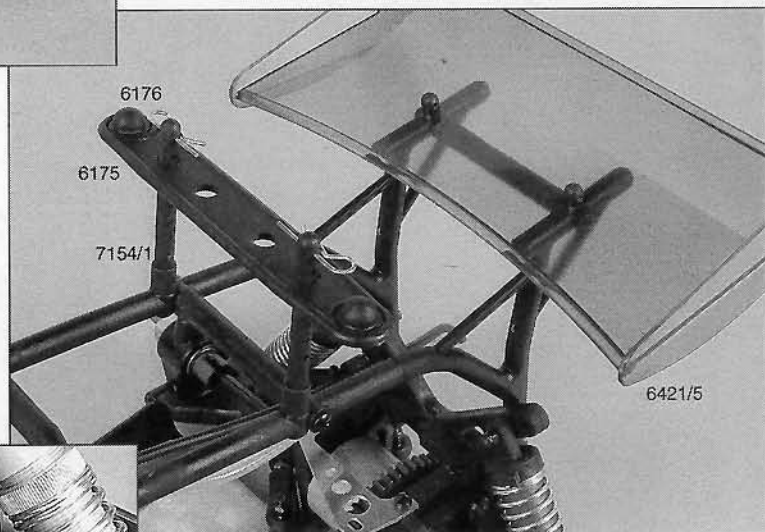

Explosions-Anleitung für/ Detailed drawing for Monster Beetle Best.-Nr./ Item N°. 6004

07.2004
Explosionsanl.

FG Modellsport-Vertriebs-GmbH
Phone: +49/ 7181/ 9677-0
Fax: +49/ 7181/ 9677-20
info@fg-modellsport-gmbh.de
www.fg-modellsport-gmbh.de

Um die Neigungsbewegung in Kurven zu verringern, empfehlen wir den beiliegenden 5mm Stabilisator n. Abbildung an der Hinterachse zu montieren.

In order to reduce the inclination movements in curves we recommend to mount the enclosed 5mm stabilizer at the rear axle as shown on the drawing.