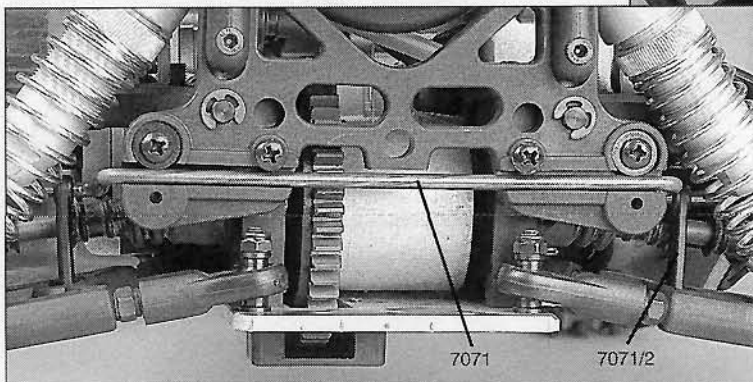

Explosions-Anleitung für/ Detailed drawing for Monster Beetle Best.-Nr./ Item N°. 6004

07.2004
Explosionsanl.

FG Modellsport-Vertriebs-GmbH
Phone: +49/ 7181/ 9677-0
Fax: +49/ 7181/ 9677-20
info@fg-modellsport-gmbh.de
www.fg-modellsport-gmbh.de

Um die Neigungsbewegung in Kurven zu verringern, empfehlen wir den beiliegenden 5mm Stabilisator n. Abbildung an der Hinterachse zu montieren.

In order to reduce the inclination movements in curves we recommend to mount the enclosed 5mm stabilizer at the rear axle as shown on the drawing.