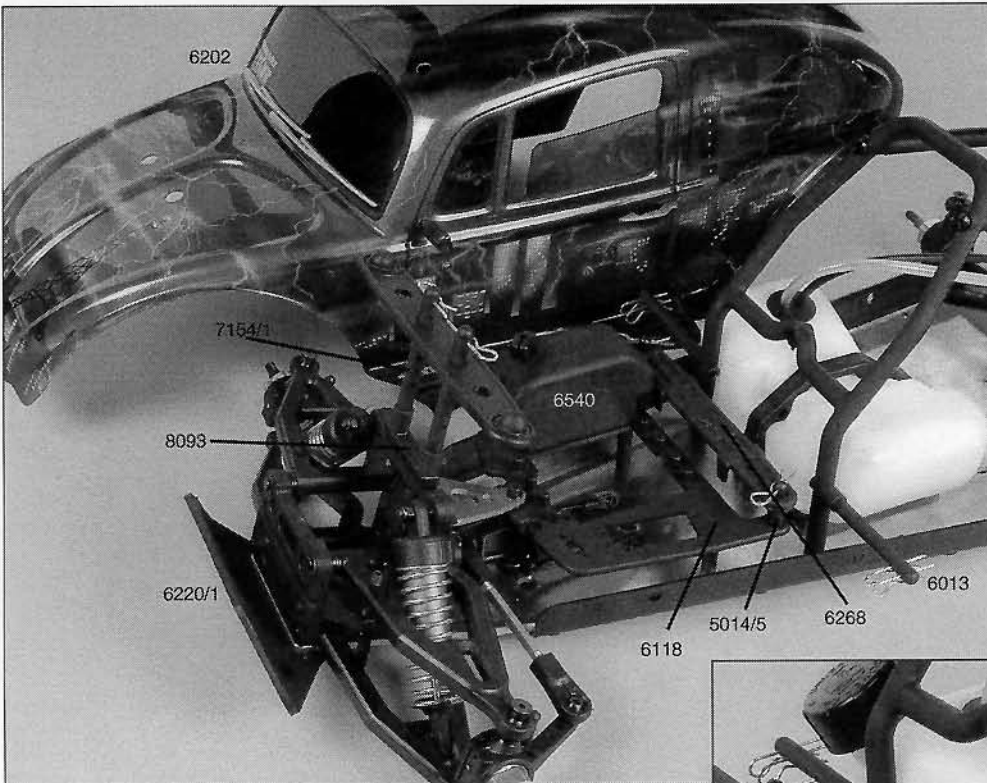

Explosions-Anleitung für/ Detailed drawing for Monster Beetle Best.-Nr./ Item N°. 6004

07.2004
Explosionsanl.

FG Modellsport-Vertriebs-GmbH
Phone: +49/ 7181/ 9677-0
Fax: +49/ 7181/ 9677-20
info@fg-modellsport-gmbh.de
www.fg-modellsport-gmbh.de

Um die Neigungsbewegung in Kurven zu verringern, empfehlen wir den beiliegenden 5mm Stabilisator n. Abbildung an der Hinterachse zu montieren.

In order to reduce the inclination movements in curves we recommend to mount the enclosed 5mm stabilizer at the rear axle as shown on the drawing.