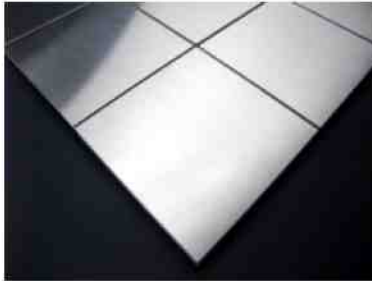

MOSAIQUE INOX REGULAR 98

dimensions carreaux : 9,8 x 9,8 cm
dimensions plaque : 29,8 x 29,8 cm
epaisseur : 5 mm