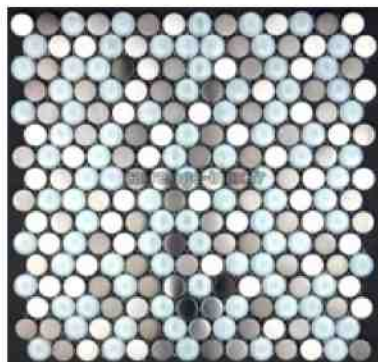

MOSAIQUE INOX MULTI INOX ROUND

dimensions carreaux : 2 cm
dimensions plaque : 30 x 31 cm
épaisseur : 5 mm