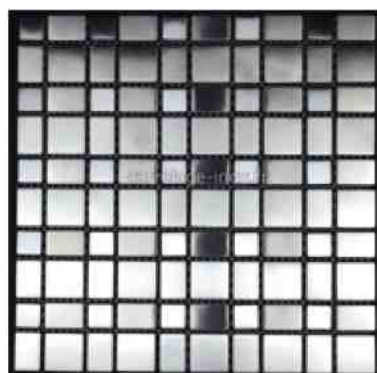

#### MOSAIQUE INOX COMPO

dimensions carreaux : 3 x 3 cm, 3 x 2 cm...  
dimensions plaque : 27,3 cm x 27,3 cm  
épaisseur : 5 mm

#### MOSAIQUE INOX LASKA

dimensions carreaux : 4,8 x 4,8, 2,3 x 2,3 cm...  
dimensions plaque : 29,8 x 29,8 cm  
épaisseur : 5 mm