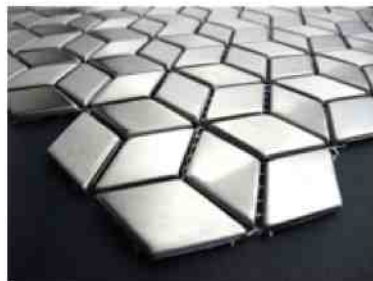

**MOSAIQUE INOX BRIQUE 64**

dimensions carreaux : 6,4 x 2 cm  
 dimensions plaque : 29,8 x 26,5 cm  
 epaisseur : 5 mm

**MOSAIQUE INOX MIXTE 64**

dimensions carreaux : 6,4 x 2 cm....  
 dimensions plaque : 26,2 x 26,2 cm  
 epaisseur : 5 mm

**MOSAIQUE INOX MIXTE 98**

dimensions carreaux : 9,8 x 1,5 cm....  
 dimensions plaque : 30,5 cm x 29,8 cm  
 epaisseur : 5 mm

**MOSAIQUE INOX CUBE**

dimensions carreaux : variable  
 dimensions plaque : 27 x 31,5 cm  
 epaisseur : 5 mm