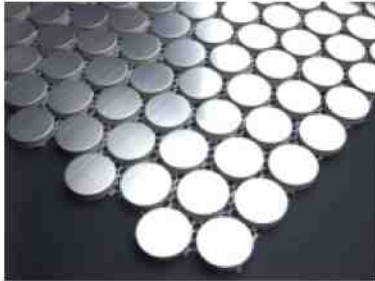

**MOSAIQUE INOX MIXTE 98**

dimensions carreaux : 9,8 x 1,5 cm....  
 dimensions plaque : 30,5 cm x 29,8 cm  
 epaisseur : 5 mm

**MOSAIQUE INOX CUBE**

dimensions carreaux : variable  
 dimensions plaque : 27 x 31,5 cm  
 epaisseur : 5 mm

**MOSAIQUE INOX BATON ROMPU**

dimensions carreaux : 6,4 x 2 cm  
 dimensions plaque : 27,8 x 25 cm  
 epaisseur : 5 mm

**MOSAIQUE INOX ROUND 20**

dimensions carreaux : diam 2 cm  
dimensions plaque : 31,5 x 29 cm  
épaisseur : 5 mm