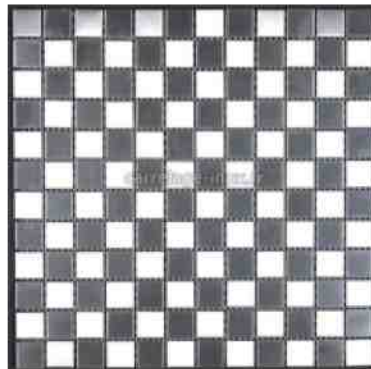

#### MOSAIQUE INOX REGULAR 30

dimensions carreaux : 3 x 3 cm  
dimensions plaque : 28,5 x 28,5 cm  
épaisseur : 5 mm

#### MOSAIQUE INOX REGULAR 48

dimensions carreaux : 4,8 x 4,8 cm  
dimensions plaque : 29,8 x 29,8 cm  
épaisseur : 5 mm

**MOSAIQUE INOX REGULAR 98**

dimensions carreaux : 9,8 x 9,8 cm  
 dimensions plaque : 29,8 x 29,8 cm  
 epaisseur : 5 mm

**MOSAIQUE INOX DAMIER 20**

dimensions carreaux : 2 x 2 cm  
 dimensions plaque : 30,5 cm x 30,5 cm  
 epaisseur : 5 mm

**MOSAIQUE INOX DAMIER 25**

dimensions carreaux : 2,5 x 2,5 cm  
 dimensions plaque : 32 x 32 cm  
 epaisseur : 5 mm