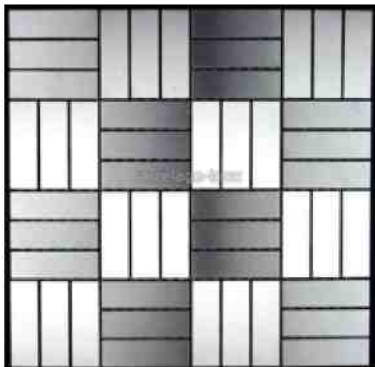

**MOSAIQUE INOX MIXTE 98**

dimensions carreaux : 9,8 x 1,5 cm....  
 dimensions plaque : 30,5 cm x 29,8 cm  
 epaisseur : 5 mm

**MOSAIQUE INOX CUBE**

dimensions carreaux : variable  
 dimensions plaque : 27 x 31,5 cm  
 epaisseur : 5 mm

**MOSAIQUE INOX BATON ROMPU**

dimensions carreaux : 6,4 x 2 cm  
 dimensions plaque : 27,8 x 25 cm  
 epaisseur : 5 mm

**MOSAIQUE INOX ROUND 20**

dimensions carreaux : diam 2 cm  
dimensions plaque : 31,5 x 29 cm  
épaisseur : 5 mm

**MOSAIQUE INOX HEXAGON 26**

dimensions carreaux : 2,6 cm  
dimensions plaque : 30,6 x 29 cm  
épaisseur : 5 mm

**MOSAIQUE INOX DUPLICA 48**

dimensions carreaux : 4,8 x 1,5 cm  
dimensions plaque : 29,6 x 29,6 cm  
épaisseur : 5 mm