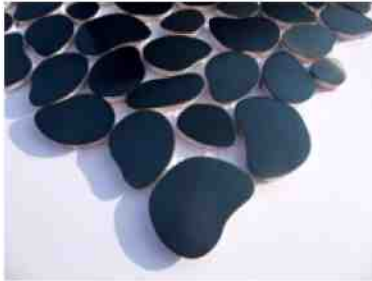

**MOSAIQUE INOX BATON ROMPU**

dimensions carreaux : 6,4 x 2 cm  
 dimensions plaque : 27,8 x 25 cm  
 epaisseur : 5 mm

**MOSAIQUE INOX ROUND 20**

dimensions carreaux : diam 2 cm  
dimensions plaque : 31,5 x 29 cm  
épaisseur : 5 mm

**MOSAIQUE INOX HEXAGON 26**

dimensions carreaux : 2,6 cm  
dimensions plaque : 30,6 x 29 cm  
épaisseur : 5 mm

**MOSAIQUE INOX DUPLICA 48**

dimensions carreaux : 4,8 x 1,5 cm  
dimensions plaque : 29,6 x 29,6 cm  
épaisseur : 5 mm

**MOSAIQUE INOX DUPLICA 64**

dimensions carreaux : 6,4 x 2 cm  
dimensions plaque : 26,5 x 26,5 cm  
épaisseur : 5 mm

**MOSAIQUE INOX GALET NOIR**

dimensions carreaux : variable  
dimensions plaque : 30,5 x 30,5 cm  
épaisseur : 5 mm