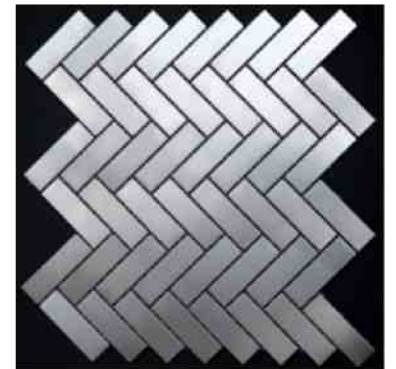

**MOSAIQUE INOX DAMIER 48**

dimensions carreaux : 4,8 x 4,8 cm  
 dimensions plaque : 29,8 x 29,8 cm  
 epaisseur : 5 mm

**MOSAIQUE INOX BRIQUE 48**

dimensions carreaux : 4,8 x 1,5 cm  
 dimensions plaque : 29,8 x 30,5 cm  
 epaisseur : 5 mm

**MOSAIQUE INOX BRIQUE 64**

dimensions carreaux : 6,4 x 2 cm  
 dimensions plaque : 29,8 x 26,5 cm  
 epaisseur : 5 mm

**MOSAIQUE INOX MIXTE 64**

dimensions carreaux : 6,4 x 2 cm....  
 dimensions plaque : 26,2 x 26,2 cm  
 epaisseur : 5 mm

**MOSAIQUE INOX MIXTE 98**

dimensions carreaux : 9,8 x 1,5 cm....  
 dimensions plaque : 30,5 cm x 29,8 cm  
 epaisseur : 5 mm

**MOSAIQUE INOX CUBE**

dimensions carreaux : variable  
 dimensions plaque : 27 x 31,5 cm  
 epaisseur : 5 mm