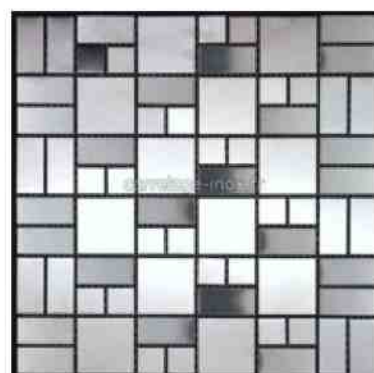

MOSAIQUE INOX LOFT

dimensions carreaux : 4,8 x 4,8, 2,3 x 2,3 cm...
dimensions plaque : 29,8 x 29,8 cm
épaisseur : 5 mm