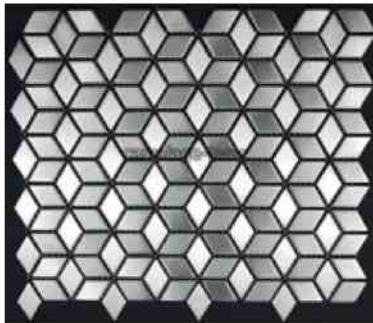

**MOSAIQUE INOX BRIQUE 64**

dimensions carreaux : 6,4 x 2 cm  
 dimensions plaque : 29,8 x 26,5 cm  
 epaisseur : 5 mm

**MOSAIQUE INOX MIXTE 64**

dimensions carreaux : 6,4 x 2 cm....  
 dimensions plaque : 26,2 x 26,2 cm  
 epaisseur : 5 mm

**MOSAIQUE INOX MIXTE 98**

dimensions carreaux : 9,8 x 1,5 cm....  
 dimensions plaque : 30,5 cm x 29,8 cm  
 epaisseur : 5 mm

**MOSAIQUE INOX CUBE**

dimensions carreaux : variable  
 dimensions plaque : 27 x 31,5 cm  
 epaisseur : 5 mm