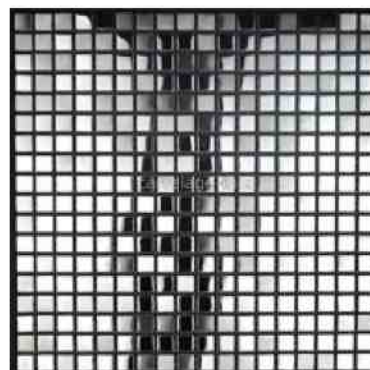

#### MOSAIQUE INOX ET VERRE NOIR DOBLO

dimensions carreaux : 2,3 x 2,3 cm  
dimensions plaque : 29,8 x 29,8 cm  
épaisseur : 6 mm

#### MOSAIQUE INOX ET VERRE DOBLO BLANC

dimensions carreaux : 2,3 x 2,3 cm  
dimensions plaque : 29,8 x 29,8 cm  
épaisseur : 6 mm

#### MOSAIQUE INOX LOOP

dimensions carreaux : variable  
dimensions plaque : 31,5 x 31,5 cm  
épaisseur : 5 mm

#### MOSAIQUE INOX STRIE 48

dimensions carreaux : 4,8 x 4,8 cm  
dimensions plaque : 29,8 x 29,8 cm  
épaisseur : 8 mm