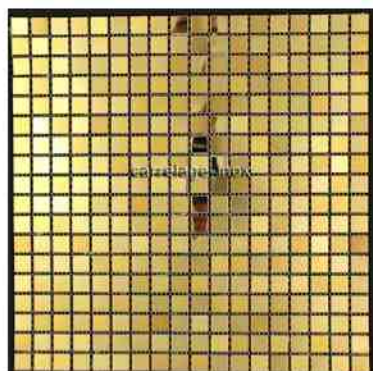

#### MOSAIQUE INOX MULTI INOX ROUND

dimensions carreaux : 2 cm  
dimensions plaque : 30 x 31 cm  
épaisseur : 5 mm

#### MOSAIQUE MIROIR 25

dimensions carreaux : 2,5 x 2,5 cm  
dimensions plaque : 30,5 x 30,5 cm  
épaisseur : 5 mm

#### MOSAIQUE INOX RECTANGULAR 98

dimensions carreaux : 9,8 x 3 cm  
dimensions plaque : 29,8 x 28,6 cm  
épaisseur : 5 mm

#### MOSAIQUE INOX PLINTHE LINEA

dimensions carreaux : 24 x 6 cm  
épaisseur : 8 mm