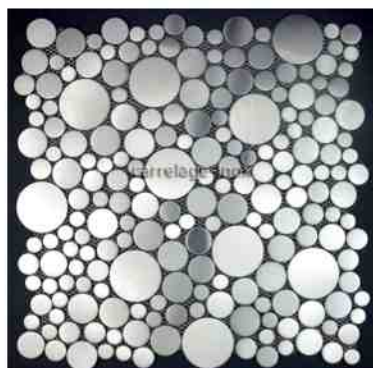

#### MOSAIQUE INOX MULTI INOX ROUND

dimensions carreaux : 2 x 2 cm  
dimensions plaque : 30,5 x 30,5 cm  
épaisseur : 5 mm

#### MOSAIQUE INOX ET VERRE NOIR ZEFIRA

dimensions carreaux : variable  
dimensions plaque : 29,8 x 29,8 cm  
épaisseur : 6 mm

#### MOSAIQUE INOX ET VERRE NOIR MODULO

dimensions carreaux : 9,8 x 3 cm  
dimensions plaque : 29,8 x 29,8 cm  
épaisseur : 6 mm

#### MOSAIQUE INOX ET VERRE NOIR DOBLO

dimensions carreaux : 2,3 x 2,3 cm  
dimensions plaque : 29,8 x 29,8 cm  
épaisseur : 6 mm