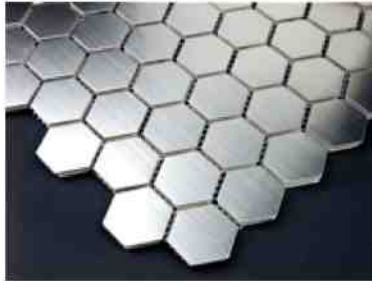

**MOSAIQUE INOX MIXTE 98**

dimensions carreaux : 9,8 x 1,5 cm....  
 dimensions plaque : 30,5 cm x 29,8 cm  
 epaisseur : 5 mm

**MOSAIQUE INOX CUBE**

dimensions carreaux : variable  
 dimensions plaque : 27 x 31,5 cm  
 epaisseur : 5 mm

**MOSAIQUE INOX BATON ROMPU**

dimensions carreaux : 6,4 x 2 cm  
 dimensions plaque : 27,8 x 25 cm  
 epaisseur : 5 mm

**MOSAIQUE INOX ROUND 20**

dimensions carreaux : diam 2 cm  
dimensions plaque : 31,5 x 29 cm  
épaisseur : 5 mm