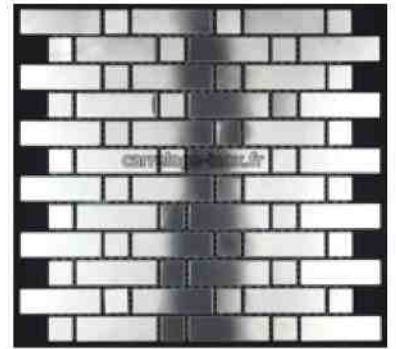

MOSAIQUE INOX MIXTE 64

dimensions carreaux : 6,4 x 2 cm....
dimensions plaque : 26,2 x 26,2 cm
epaisseur : 5 mm