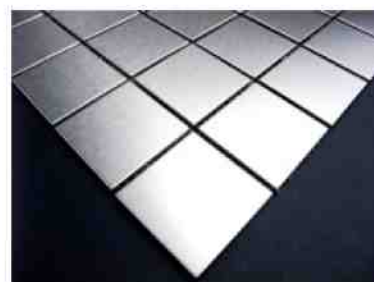

MOSAIQUE INOX REGULAR 48

dimensions carreaux : 4,8 x 4,8 cm
dimensions plaque : 29,8 x 29,8 cm
épaisseur : 5 mm