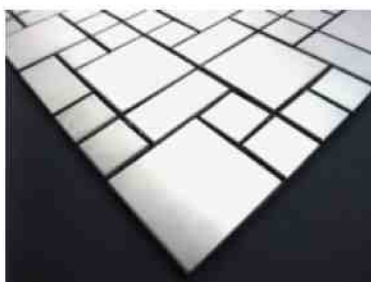

#### MOSAIQUE INOX COMPO

dimensions carreaux : 3 x 3 cm, 3 x 2 cm...  
dimensions plaque : 27,3 cm x 27,3 cm  
épaisseur : 5 mm