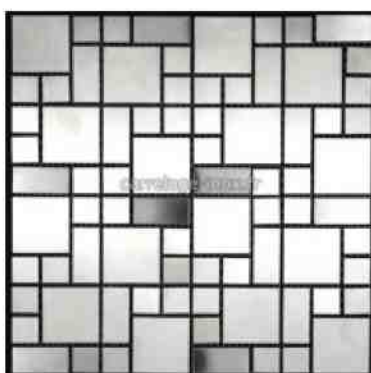

#### MOSAIQUE INOX COMPO

dimensions carreaux : 3 x 3 cm, 3 x 2 cm...  
dimensions plaque : 27,3 cm x 27,3 cm  
épaisseur : 5 mm

#### MOSAIQUE INOX LASKA

dimensions carreaux : 4,8 x 4,8, 2,3 x 2,3 cm...  
dimensions plaque : 29,8 x 29,8 cm  
épaisseur : 5 mm

#### MOSAIQUE INOX LOFT

dimensions carreaux : 4,8 x 4,8, 2,3 x 2,3 cm...  
dimensions plaque : 29,8 x 29,8 cm  
épaisseur : 5 mm