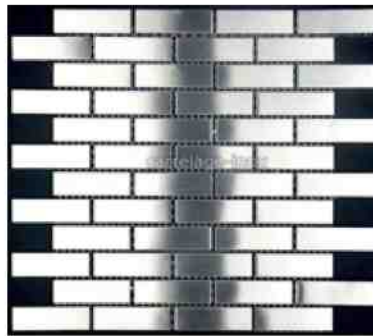

MOSAIQUE INOX BRIQUE 64

dimensions carreaux : 6,4 x 2 cm
dimensions plaque : 29,8 x 26,5 cm
epaisseur : 5 mm