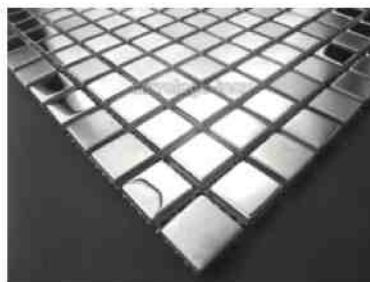

MOSAIQUE INOX REGULAR 48 NOIR

dimensions carreaux : 4,8 x 4,8 cm
dimensions plaque : 29,8 x 29,8 cm
epaisseur : 5 mm

MOSAIQUE INOX DAMIER STRIE 48

dimensions carreaux : 4,8 x 4,8 cm
dimensions plaque : 29,8 x 29,8 cm
epaisseur : 8 mm

MOSAIQUE INOX MIROIR MIX

dimensions carreaux : 1,5 x 1,5 cm
dimensions plaque : 30,5 x 30,5 cm
epaisseur : 5 mm

MOSAIQUE INOX QUADRA

dimensions carreaux : 26,5 x 26,5 cm
dimensions plaque : 26,5 x 26,5 cm
epaisseur : 8 mm