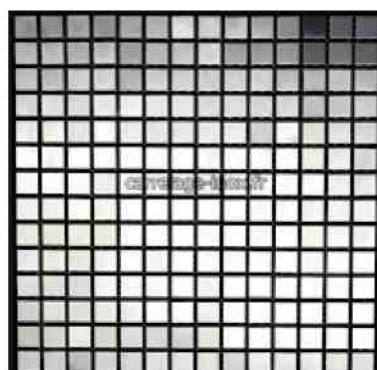

MOSAIQUE INOX REGULAR 20

dimensions carreaux : 2 x 2 cm.
dimensions plaque : 30,5 cm x 30,5 cm
épaisseur : 5 mm