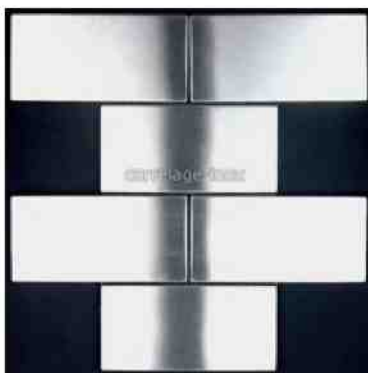

MOSAIQUE INOX BRIQUE 150

dimensions carreaux : 15 x 7,5 cm
dimensions plaque : 30,5 x 30,5 cm
épaisseur : 5 mm