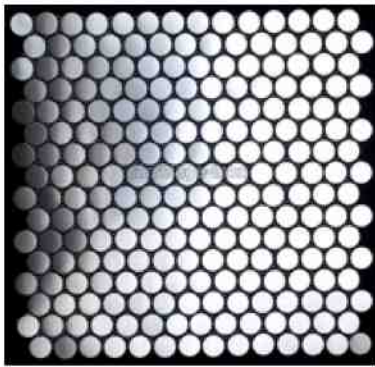

**MOSAIQUE INOX BRIQUE 64**

dimensions carreaux : 6,4 x 2 cm  
 dimensions plaque : 29,8 x 26,5 cm  
 epaisseur : 5 mm

**MOSAIQUE INOX MIXTE 64**

dimensions carreaux : 6,4 x 2 cm....  
 dimensions plaque : 26,2 x 26,2 cm  
 epaisseur : 5 mm

**MOSAIQUE INOX MIXTE 98**

dimensions carreaux : 9,8 x 1,5 cm....  
 dimensions plaque : 30,5 cm x 29,8 cm  
 epaisseur : 5 mm

**MOSAIQUE INOX CUBE**

dimensions carreaux : variable  
 dimensions plaque : 27 x 31,5 cm  
 epaisseur : 5 mm

**MOSAIQUE INOX BATON ROMPU**

dimensions carreaux : 6,4 x 2 cm  
 dimensions plaque : 27,8 x 25 cm  
 epaisseur : 5 mm

**MOSAIQUE INOX ROUND 20**

dimensions carreaux : diam 2 cm  
dimensions plaque : 31,5 x 29 cm  
épaisseur : 5 mm

**MOSAIQUE INOX HEXAGON 26**

dimensions carreaux : 2,6 cm  
dimensions plaque : 30,6 x 29 cm  
épaisseur : 5 mm

**MOSAIQUE INOX DUPLICA 48**

dimensions carreaux : 4,8 x 1,5 cm  
dimensions plaque : 29,6 x 29,6 cm  
épaisseur : 5 mm