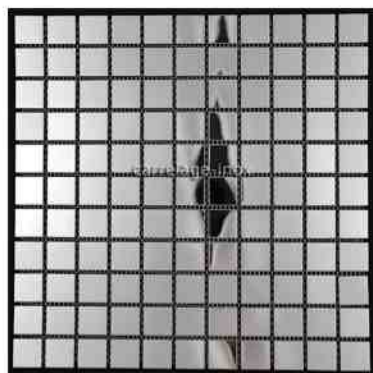

MOSAIQUE MIROIR 25

dimensions carreaux : 2,5 x 2,5 cm
dimensions plaque : 30,5 x 30,5 cm
épaisseur : 5 mm

MOSAIQUE INOX RECTANGULAR 98

dimensions carreaux : 9,8 x 3 cm
dimensions plaque : 29,8 x 28,6 cm
épaisseur : 5 mm

MOSAIQUE INOX PLINTHE LINEA

dimensions carreaux : 24 x 6 cm
épaisseur : 8 mm