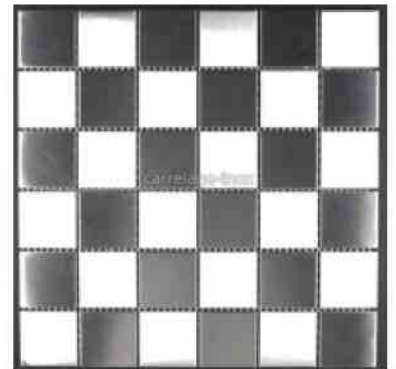

#### MOSAIQUE INOX REGULAR 30

dimensions carreaux : 3 x 3 cm  
dimensions plaque : 28,5 x 28,5 cm  
épaisseur : 5 mm

#### MOSAIQUE INOX REGULAR 48

dimensions carreaux : 4,8 x 4,8 cm  
dimensions plaque : 29,8 x 29,8 cm  
épaisseur : 5 mm

**MOSAIQUE INOX REGULAR 98**

dimensions carreaux : 9,8 x 9,8 cm  
 dimensions plaque : 29,8 x 29,8 cm  
 epaisseur : 5 mm

**MOSAIQUE INOX DAMIER 20**

dimensions carreaux : 2 x 2 cm  
 dimensions plaque : 30,5 cm x 30,5 cm  
 epaisseur : 5 mm

**MOSAIQUE INOX DAMIER 25**

dimensions carreaux : 2,5 x 2,5 cm  
 dimensions plaque : 32 x 32 cm  
 epaisseur : 5 mm