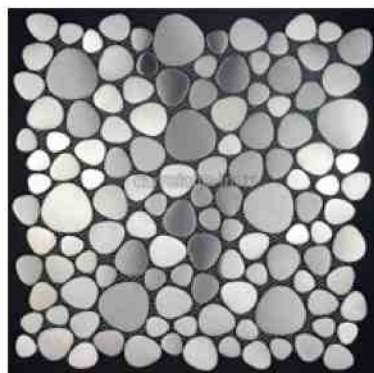

**MOSAIQUE INOX GALET CUIVRE**

dimensions carreaux : variable  
dimensions plaque : 30,5 x 30,5 cm  
épaisseur : 5 mm

**MOSAIQUE INOX GALET**

dimensions carreaux : variable  
dimensions plaque : 30,5 x 30,5 cm  
épaisseur : 5 mm

**MOSAIQUE INOX RECTANGULAR 48**

dimensions carreaux : 4,8 x 1,5 cm  
dimensions plaque : 29,8 cm x 30,5 cm  
épaisseur : 5 mm

**MOSAIQUE INOX RECTANGULAR 74**

dimensions carreaux : 7,4 x 2,6 cm  
dimensions plaque : 30,5 x 31 cm  
épaisseur : 5 mm

**MOSAIQUE INOX LINER 100**

dimensions carreaux : 10 x 1,5 cm  
dimensions plaque : 30,3 x 32 cm  
épaisseur : 5 mm