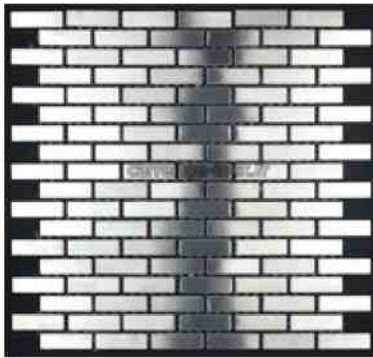

MOSAIQUE INOX BRIQUE 48

dimensions carreaux : 4,8 x 1,5 cm
dimensions plaque : 29,8 x 30,5 cm
epaisseur : 5 mm