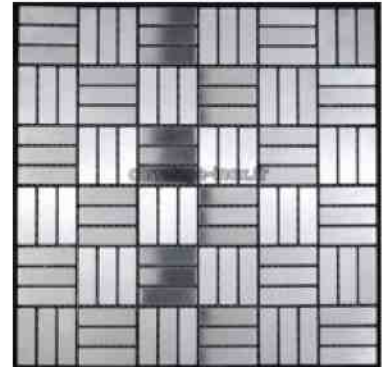

**MOSAIQUE INOX MIXTE 98**

dimensions carreaux : 9,8 x 1,5 cm....  
 dimensions plaque : 30,5 cm x 29,8 cm  
 epaisseur : 5 mm

**MOSAIQUE INOX CUBE**

dimensions carreaux : variable  
 dimensions plaque : 27 x 31,5 cm  
 epaisseur : 5 mm

**MOSAIQUE INOX BATON ROMPU**

dimensions carreaux : 6,4 x 2 cm  
 dimensions plaque : 27,8 x 25 cm  
 epaisseur : 5 mm

**MOSAIQUE INOX ROUND 20**

dimensions carreaux : diam 2 cm  
dimensions plaque : 31,5 x 29 cm  
épaisseur : 5 mm

**MOSAIQUE INOX HEXAGON 26**

dimensions carreaux : 2,6 cm  
dimensions plaque : 30,6 x 29 cm  
épaisseur : 5 mm

**MOSAIQUE INOX DUPLICA 48**

dimensions carreaux : 4,8 x 1,5 cm  
dimensions plaque : 29,6 x 29,6 cm  
épaisseur : 5 mm