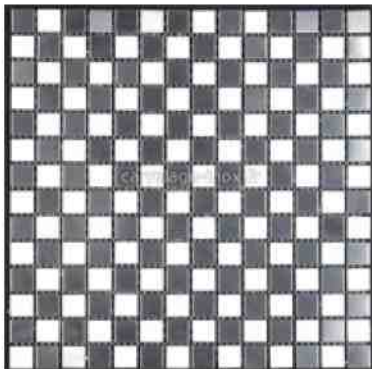

#### MOSAIQUE INOX REGULAR 20

dimensions carreaux : 2 x 2 cm.  
dimensions plaque : 30,5 cm x 30,5 cm  
épaisseur : 5 mm

#### MOSAIQUE INOX REGULAR 30

dimensions carreaux : 3 x 3 cm  
dimensions plaque : 28,5 x 28,5 cm  
épaisseur : 5 mm

#### MOSAIQUE INOX REGULAR 48

dimensions carreaux : 4,8 x 4,8 cm  
dimensions plaque : 29,8 x 29,8 cm  
épaisseur : 5 mm

**MOSAIQUE INOX REGULAR 98**

dimensions carreaux : 9,8 x 9,8 cm  
 dimensions plaque : 29,8 x 29,8 cm  
 epaisseur : 5 mm