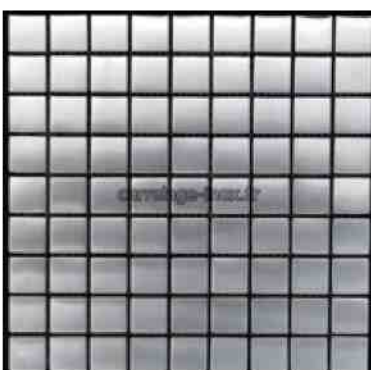

MOSAIQUE INOX REGULAR 30

dimensions carreaux : 3 x 3 cm
dimensions plaque : 28,5 x 28,5 cm
épaisseur : 5 mm