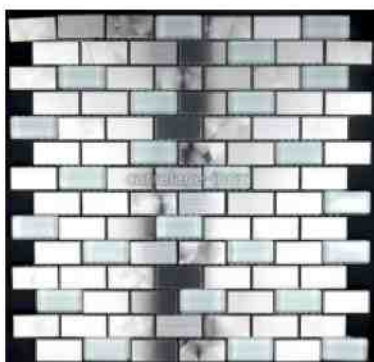

MOSAIQUE INOX MULTI INOX BRIQUE

dimensions carreaux : 4 x 2 cm
dimensions plaque : 29,8 cm x 30,5 cm
épaisseur : 8 mm