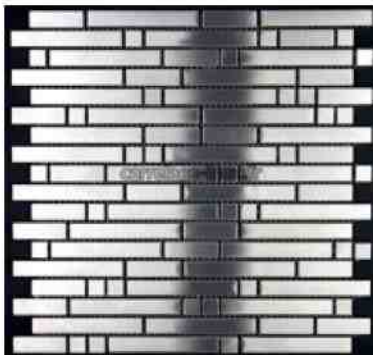

MOSAIQUE INOX MIXTE 98

dimensions carreaux : 9,8 x 1,5 cm....
dimensions plaque : 30,5 cm x 29,8 cm
epaisseur : 5 mm