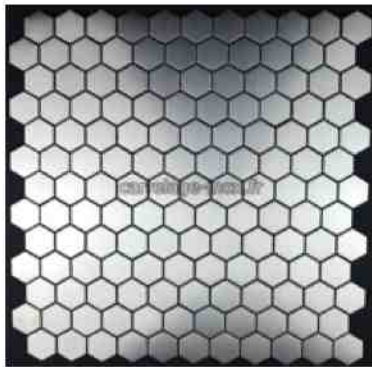

**MOSAIQUE INOX MIXTE 98**

dimensions carreaux : 9,8 x 1,5 cm....  
 dimensions plaque : 30,5 cm x 29,8 cm  
 epaisseur : 5 mm

**MOSAIQUE INOX CUBE**

dimensions carreaux : variable  
 dimensions plaque : 27 x 31,5 cm  
 epaisseur : 5 mm

**MOSAIQUE INOX BATON ROMPU**

dimensions carreaux : 6,4 x 2 cm  
 dimensions plaque : 27,8 x 25 cm  
 epaisseur : 5 mm

**MOSAIQUE INOX ROUND 20**

dimensions carreaux : diam 2 cm  
dimensions plaque : 31,5 x 29 cm  
épaisseur : 5 mm