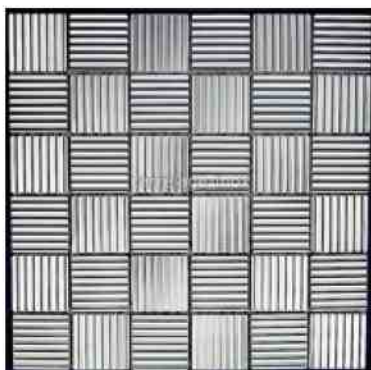

#### MOSAIQUE INOX ET VERRE NOIR DOBLO

dimensions carreaux : 2,3 x 2,3 cm  
dimensions plaque : 29,8 x 29,8 cm  
épaisseur : 6 mm

#### MOSAIQUE INOX ET VERRE DOBLO BLANC

dimensions carreaux : 2,3 x 2,3 cm  
dimensions plaque : 29,8 x 29,8 cm  
épaisseur : 6 mm

#### MOSAIQUE INOX LOOP

dimensions carreaux : variable  
dimensions plaque : 31,5 x 31,5 cm  
épaisseur : 5 mm

#### MOSAIQUE INOX STRIE 48

dimensions carreaux : 4,8 x 4,8 cm  
dimensions plaque : 29,8 x 29,8 cm  
épaisseur : 8 mm